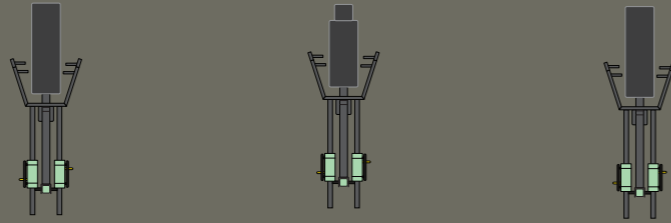

Tasapainopuomi

Big Rig FTR-051204W

Hyppyboxit

CL20 Selänojennus
CL81 Dippi / 2 kpl
CL90 Vatsapenkki

CL30 Penkkipunnerrus
CL31 Vinopenkkiounnerrus
CL30 Penkkipunnerrus

CL24 Yläveto leveä ote
CL31 Vaakasoutu
CL30 Yläveto leveä ote

CL70 Hauislaite
CL41 Etupunnerrus
CL80 Ojentajalaite

CLFA41 Etupunnerrus
CL10 Jalkakyykky
CL10 Jalkakyykky

CL20 Selänojennus
CL81 Dippi / 2 kpl
CL90 Vatsapenkki

1 | 2 | 3
4 | 5 | 6
7 | 8 | 9

1 | 2 | 3
4 | 5 | 6
7 | 8 | 9

Helsinki / Kurkisuontie 5

Playtop-alusta RAL 7035 vaaleaharmaa

Playtop-alusta RAL 7012 keskiharmaa

Laitteväri RAL 6019 mintun vihreä

Laitteväri RAL 7021 musta/harmaa

Merkintävärit alustassa musta ja valkoinen