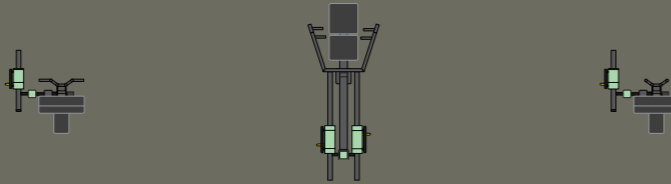

Tasapainopuomi

Big Rig FTR-051204W

Hyppyboxit

CL20 Selänojennus
CL81 Dippi / 2 kpl
CL90 Vatsapenkki

CL30 Penkkipunnerrus
CL31 Vinopenkkiounnerrus
CL30 Penkkipunnerrus

CL24 Yläveto leveä ote
CL31 Vaakasoutu
CL30 Yläveto leveä ote

CL70 Hauislaite
CL41 Etupunnerrus
CL80 Ojentajalaite

CLFA41 Etupunnerrus
CL10 Jalkakyykky
CL10 Jalkakyykky

CL20 Selänojennus
CL81 Dippi / 2 kpl
CL90 Vatsapenkki

1 | 2 | 3
4 | 5 | 6
7 | 8 | 9

1 | 2 | 3
4 | 5 | 6
7 | 8 | 9

Helsinki / Kurkisuontie 5

Playtop-alusta RAL 7035 vaaleaharmaa

Playtop-alusta RAL 7012 keskiharmaa

Laitteväri RAL 6019 mintun vihreä

Laitteväri RAL 7021 musta/harmaa

Merkintävärit alustassa musta ja valkoinen