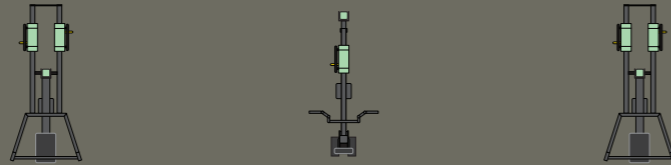

Tasapainopuomi

Big Rig FTR-051204W

Hyppyboxit

CL20 Selänojennus
CL81 Dippi / 2 kpl
CL90 Vatsapenkki

CL30 Penkkipunnerrus
CL31 Vinopenkkiounnerrus
CL30 Penkkipunnerrus

CL24 Yläveto leveä ote
CL31 Vaakasoutu
CL30 Yläveto leveä ote

CL70 Hauislaite
CL41 Etupunnerrus
CL80 Ojentajalaite

CLFA41 Etupunnerrus
CL10 Jalkakyykky
CL10 Jalkakyykky

CL20 Selänojennus
CL81 Dippi / 2 kpl
CL90 Vatsapenkki

1 | 2 | 3
4 | 5 | 6
7 | 8 | 9

1 | 2 | 3
4 | 5 | 6
7 | 8 | 9

Helsinki / Kurkisuontie 5

Playtop-alusta RAL 7035 vaaleaharmaa

Playtop-alusta RAL 7012 keskiharmaa

Laitteväri RAL 6019 mintun vihreä

Laitteväri RAL 7021 musta/harmaa

Merkintävärit alustassa musta ja valkoinen