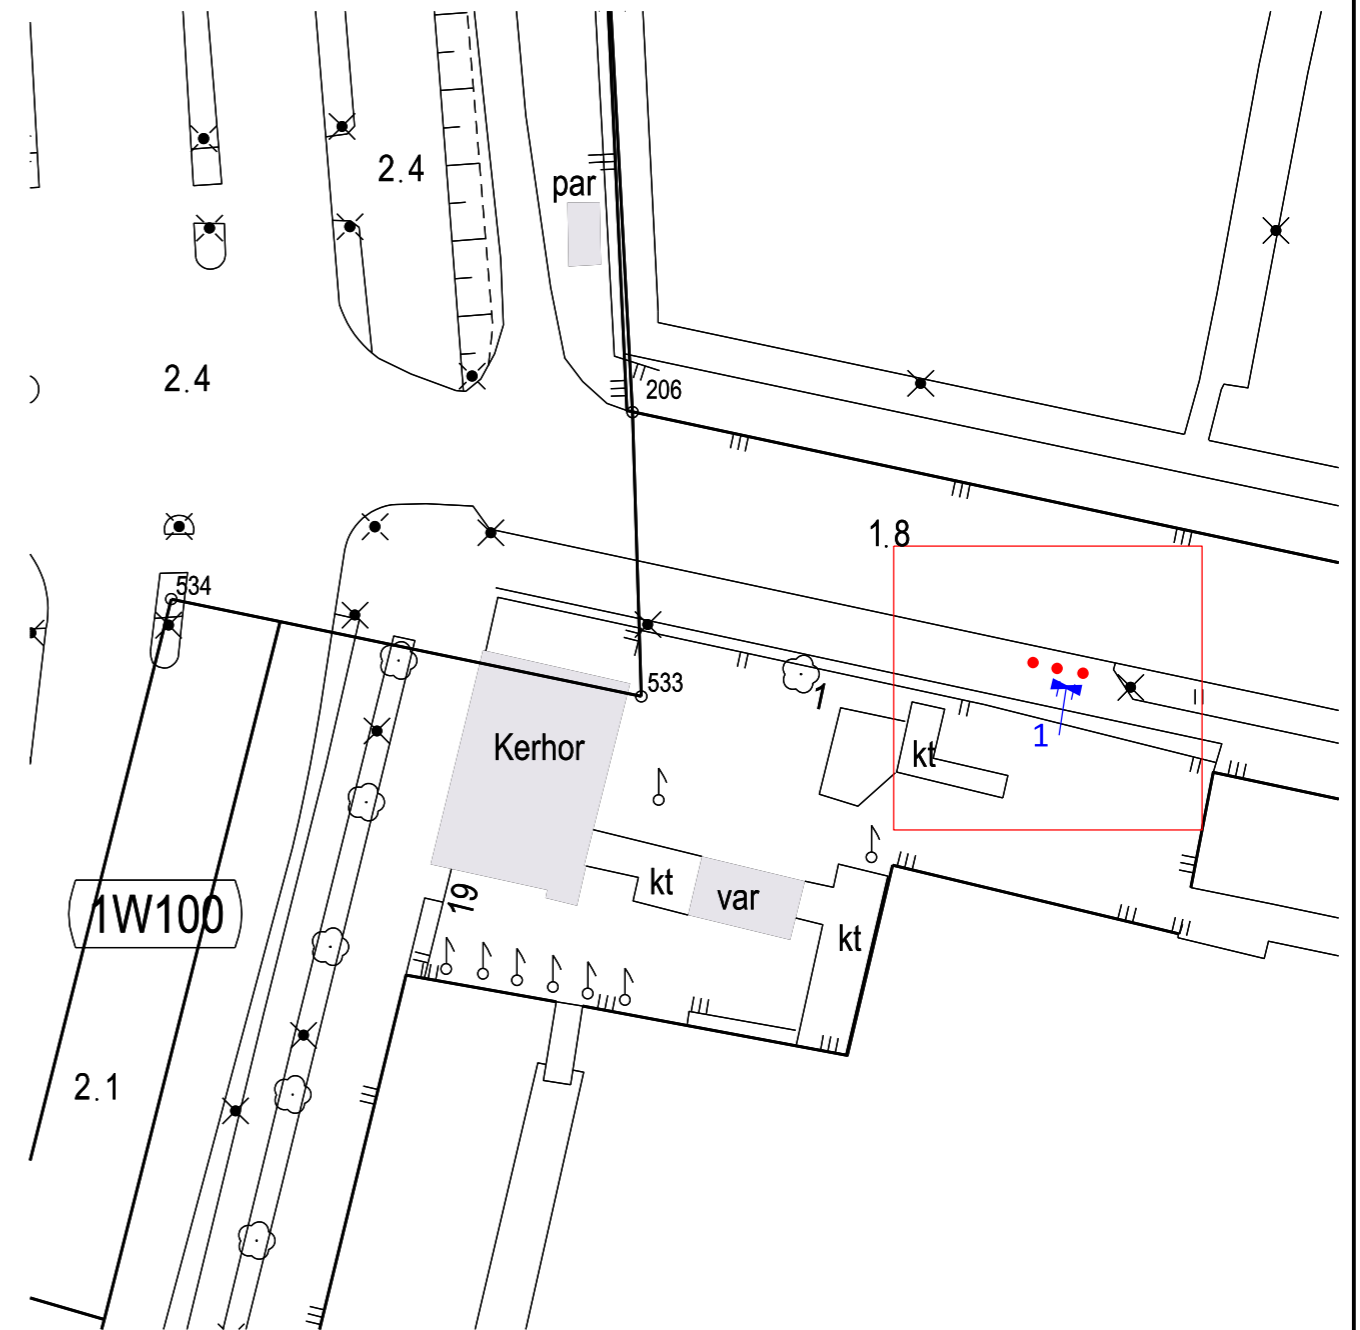

KASVI	KPL / ASTIA	ASTIAT	KPL YHT.
Thuja 'Smaragd', 80-100 cm	1	3	3
Calluna , punainen	7	3	21

Helsinki Kaupunkiympäristön toimiala		www.hel.fi sähköposti: etunimi sukunimi@hel.fi
Kaup.osa, osa-alue Kruununhaka	Toimenpide Kausikasvit, SYKSY 2020	Juoks. nro 0
Kohde, osoite Terveisaaren sisäänkäynti Terveisaarenkannas OmaStadi: Vehreä kaupunki	Kukka-astia malli Folke, halk 0,76 m	Kpl 3
Piirustuksen sisältö Sijoitussuunnitelma Istutussuunnitelma	Mittakaava 1: 500 1:10	Tasokoordinaatisto ETRS-GK25 Korkeusjärjestelmä N2000
		Piir. nro. Piir. nro
STARA Ympäristöhoito Puutarhapalvelu PL 1590 00099 Helsingin kaupunki	Laatija Kirsti Oksanen	Pvm 6.4.2020