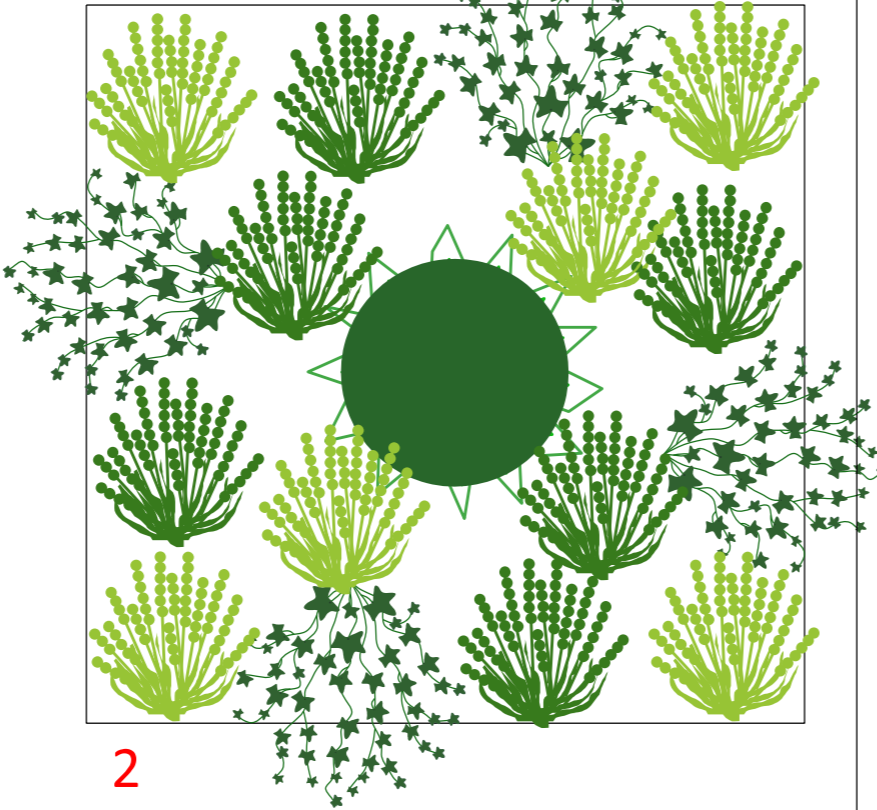

1 3

2

KASVI

KPL / ASTIA ASTIAT YHT.

Dahlia, 0,90 x 0,90, korkeus 0,6 m, RAL 7016 (t. harmaa)

Sijoitussuunnitelma kohta 1 ja 3

Thuja 'Smaragd', 80-100 cm	1	5	5
Calluna, vihreä, ei kukkia	7	5	35
Calluna, lime (Sunset Line), ei kukkia	8	5	40

Dahlia, 0,90 x 0,90, korkeus 1 m, RAL 7016 (t. harmaa)

Sijoitussuunnitelma kohta 2

Thuja 'Smaragd', 80-100 cm	1	1	1
Calluna, vihreä, ei kukkia	6	1	6
Calluna, lime (Sunset Line), ei kukkia	6	1	6
Hedera helix 'Pittsburgh'	4	1	4

Helsinki Kaupunkiympäristön toimiala		www.hel.fi sähköposti: etunimi.sukunimi@hel.fi
Kaup.osa, osa-alue Kruununhaka	Toimenpide Kausikasvit, KESÄ 2020	Juoks. nro 2
Kohde, osoite Oikokatu Pihakatualue	Kukka-astia malli Dahlia, 0,95 x 0,95 x 0,58 m Dahlia, 0,95 x 0,95 x 0,98 m	Kpl 5 1
Piirustuksen sisältö Sijoitussuunnitelma Istutus suunnitelma	Mittakaava 1: 500 1:10	Tasokoordinaatisto ETRS-GK25
		Korkeusjärjestelmä N2000
		Piir. nro. Piir. nro
STARA Ympäristöhoito Puutarhapalvelu PL 1590 00099 Helsingin kaupunki	Laatija Kirsti Oksanen	Pvm 1.4.2020