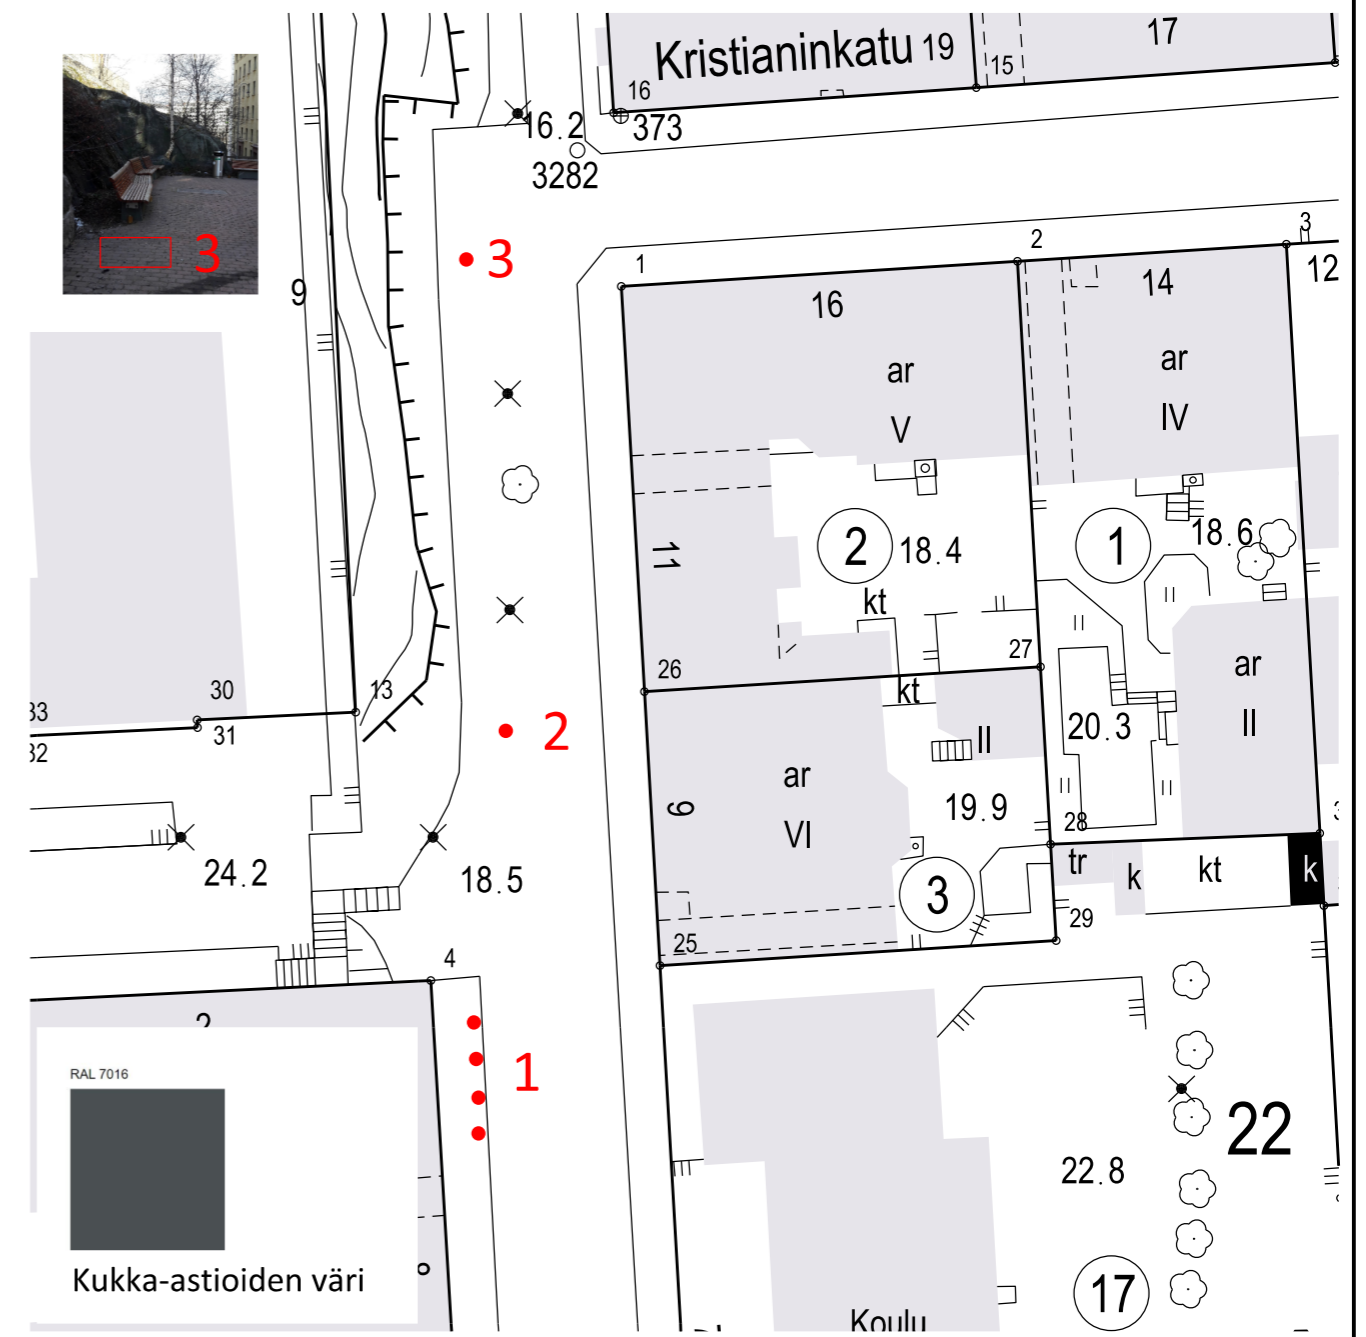

1 3

2

KASVI

KPL / ASTIA ASTIAT YHT.

Dahlia, 0,90 x 0,90, korkeus 0,6 m, RAL 7016 (t. harmaa)

Sijoitussuunnitelma kohta 1 ja 3

Thuja 'Smaragd', 80-100 cm	1	5	5
Calluna, vihreä, ei kukkia	7	5	35
Calluna, lime (Sunset Line), ei kukkia	8	5	40

Dahlia, 0,90 x 0,90, korkeus 1 m, RAL 7016 (t. harmaa)

Sijoitussuunnitelma kohta 2

Thuja 'Smaragd', 80-100 cm	1	1	1
Calluna, vihreä, ei kukkia	6	1	6
Calluna, lime (Sunset Line), ei kukkia	6	1	6
Hedera helix 'Pittsburgh'	4	1	4

Helsinki Kaupunkiympäristön toimiala		www.hel.fi sähköposti: etunimi.sukunimi@hel.fi
Kaup.osa, osa-alue Kruununhaka	Toimenpide Kausikasvit, KESÄ 2020	Juoks. nro 2
Kohde, osoite Oikokatu Pihakatualue	Kukka-astia malli Dahlia, 0,95 x 0,95 x 0,58 m Dahlia, 0,95 x 0,95 x 0,98 m	Kpl 5 1
Piirustuksen sisältö Sijoitussuunnitelma Istutus suunnitelma	Mittakaava 1: 500 1:10	Tasokoordinaatisto ETRS-GK25
		Korkeusjärjestelmä N2000
		Piir. nro. Piir. nro
STARA Ympäristöhoito Puutarhapalvelu PL 1590 00099 Helsingin kaupunki	Laatija Kirsti Oksanen	Pvm 1.4.2020