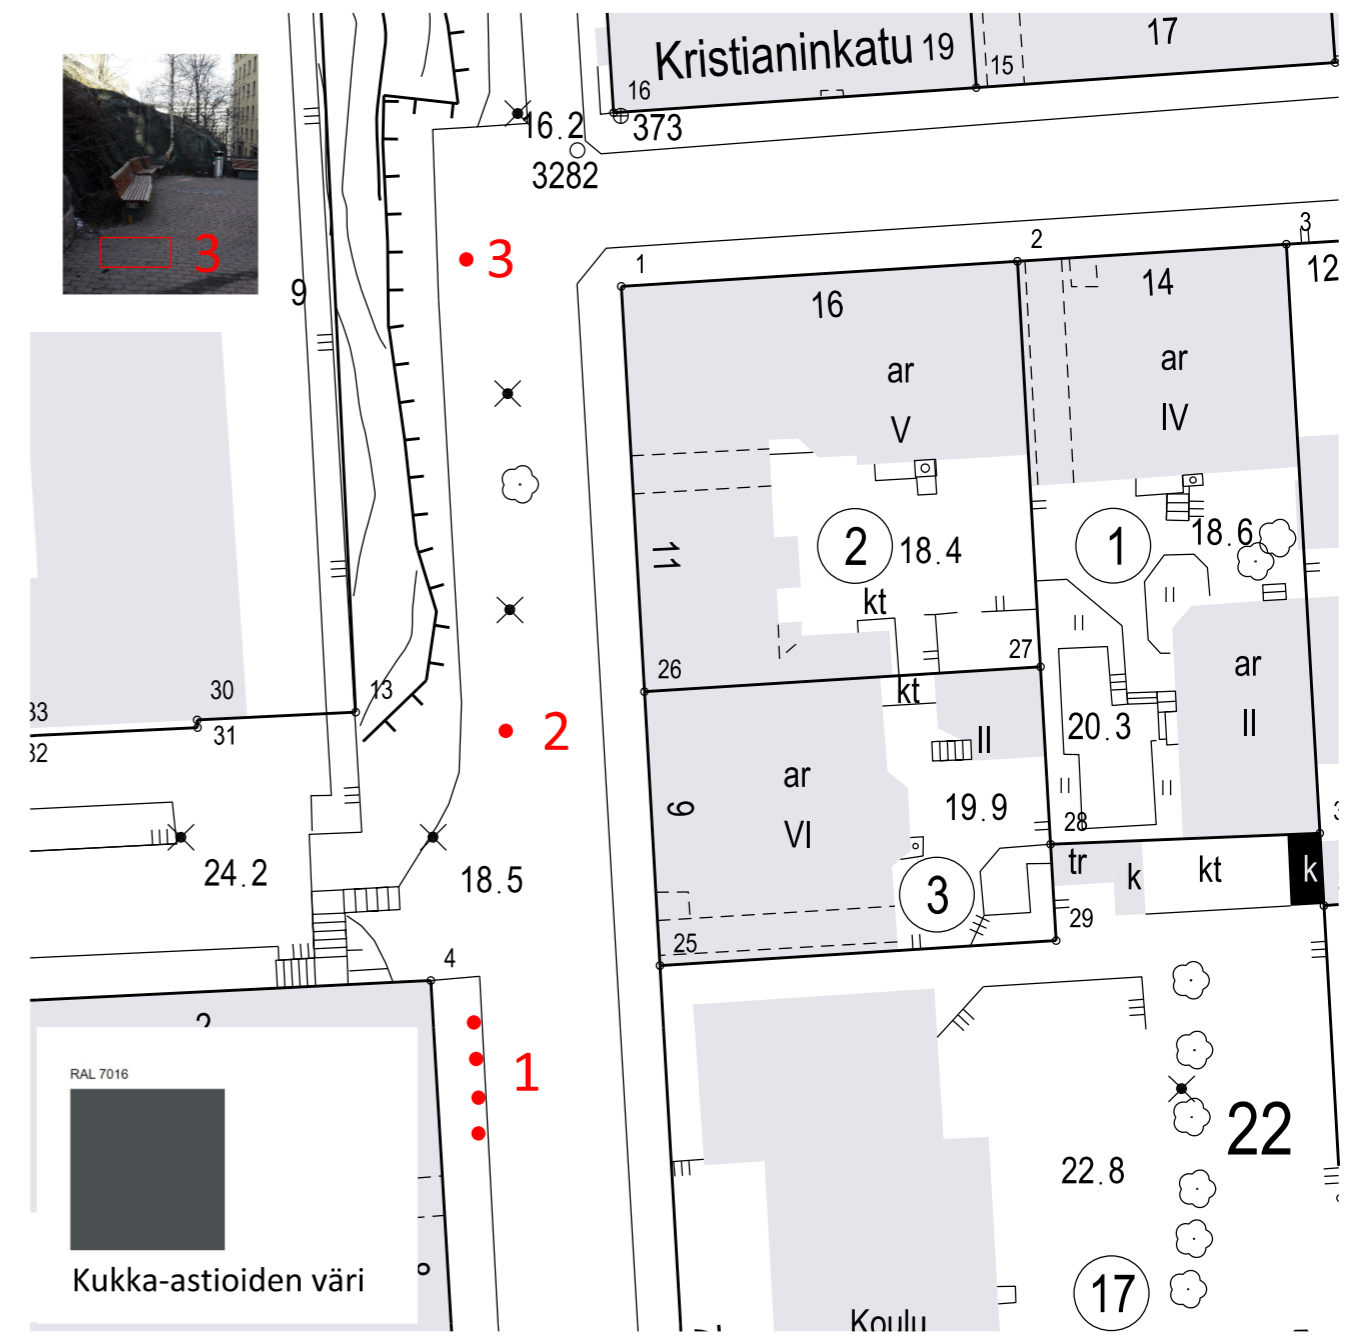

KASVI	KPL / ASTIA	KPL / ASTIAT	YHT.
<b>1 Dahlia, 0,90 x 0,90, korkeus 0,6 m, RAL 7016</b> <i>Sijoitussuunnitelma kohta 1, astiat tulevat vanhojen betonisten muttererien tilalle.</i>			
Canna x generalis 'Cannova Orange Shades' / Kanna	2	4	8
Ageratum houstonianum 'Everest Blue' / Sinitähtönen	4	4	16
Kniphofia uvaria 'Poco Orange' / Soihtulilja	4	4	16
Carex flagellifera 'Auruga' / Sara	4	4	16
Scaevola aemula 'Abanico Power Laguna Blue' / Siniviuhka	4	4	16
Bidens aurea 'Lemon Moon' / Amppelirusokki	8	4	32
<b>2 Dahlia, 0,90 x 0,90, korkeus 1 m, RAL 7016</b> <i>Sijoitussuunnitelma kohta 2</i>			
Canna x generalis 'Cannova Orange Shades' / Kanna	1	1	1
Salvia x hybrida 'Salmia Pink' / Salvia'	8	1	8
Dahlia x pinnata 'Happy Days Lemon' / Daalia	4	1	4
Scaevola aemula 'Abanico Power Laguna Blue' / Siniviuhka	4	1	4
Thunbergia alata 'Sunny Susy Pink Beauty' / Mustasilmäsusanna	8	1	8
<b>3 Dahlia, 0,90 x 0,90, korkeus 0,6 m, RAL 7016</b> <i>Sijoitussuunnitelma kohta 3, varjoinen paikka</i>			
Canna x generalis 'Cannova Orange Shades' / Kanna	2	1	2
Impatiens walleriana 'Imara Orange' / Ahkeraliisa	12	1	12
Scaevola aemula 'Abanico Power Laguna Blue' / Siniviuhka	12	1	12

Helsinki Kaupunkiympäristön toimiala		www.hel.fi sähköposti: etunimi.sukunimi@hel.fi
Kaup.osa, osa-alue <b>Kruununuhaka</b>	Toimenpide <b>Kausikasvit, KESÄ 2020</b>	Juoks. nro <b>0</b>
Kohde, osoite <b>Oikokatu Pihakatualue</b>	Kukka-astia malli <b>Dahlia, 0,95 x 0,95 x 0,58 m Dahlia, 0,95 x 0,95 x 0,98 m</b>	Kpl <b>5 1</b>
Piirustuksen sisältö <b>Sijoitussuunnitelma Ideat</b>	Mittakaava <b>1: 500 ei</b>	Tasokoordinaatisto <b>ETRS-GK25</b>
		Korkeusjärjestelmä <b>N2000</b>
		Piir. nro. <b>Piir. nro</b>
<b>STARA</b>	Ympäristöhoito Puutarhapalvelu PL 1590 00099 Helsingin kaupunki	Laatija <b>Kirsti Oksanen</b>
		Pvm <b>26.3.2020</b>